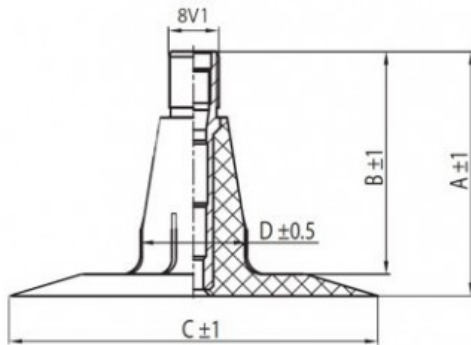

## Kamera 7.5-16 TR-15 K/B

Categoría	Cámaras de aire
Tamaño	7.5-16
Ancho	7.5
Altura relativa	
Diámetro/	16
Modelo	TR15
Análogo	

Entrega	1-5 días laborables
Garantía	
Descripción	

Visa aukščiau pateikta informacija yra gauta iš gamintojo. Turinys yra rekomendacinio pobūdžio. "Protekta" nepisiima atsakomybės dėl problemų kilsių su informacijos naudojimu.