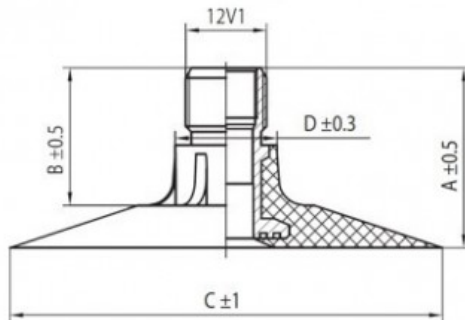

**Kamera 700/50-26.5 TR-218A K/B**

Categoría	Cámaras de aire
Tamaño	700/50-26.5
Ancho	700
Altura relativa	50
Diámetro/	26.5
Modelo	TR218A
Análogo	700/50R26.5

Entrega	1-5 días laborables
Garantía	
Descripción	