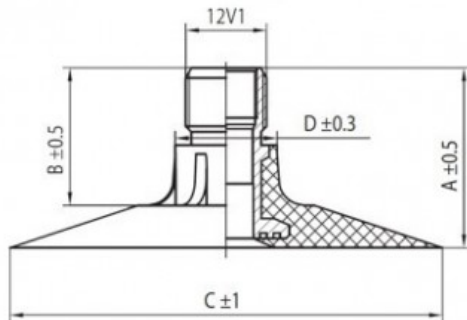

**Kamera 8.3-22, 9.5-22 TR-218A K/B**

Categoría	Cámaras de aire
Tamaño	8.3-22,
Ancho	9.5
Altura relativa	
Diámetro/	22
Modelo	TR218A
Análogo	9.5-22

Entrega 1-5 días laborables

Garantía

Descripción

Visa aukščiau pateikta informacija yra gauta iš gamintojo. Turinys yra rekomendacinio pobūdžio. "Protekta" nepisiima atsakomybės dėl problemų, kilusių su informacijos naudojimu.