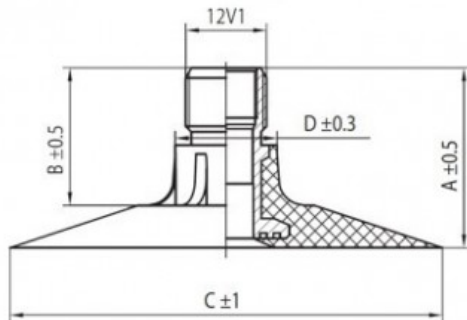

Kamera 8.3-42, 9.5-42 TR-218A K/B

Categoría	Cámaras de aire
Tamaño	8.3-42,
Ancho	9.5
Altura relativa	
Diámetro/	42
Modelo	TR218A
Análogo	9.5-42

Entrega 1-5 días laborables

Garantía

Descripción

Visa aukščiau pateikta informacija yra gauta iš gamintojo. Turinys yra rekomendacinio pobūdžio. "Protekta" nepisiima atsakomybės dėl problemų, kilusių su informacijos naudojimu.