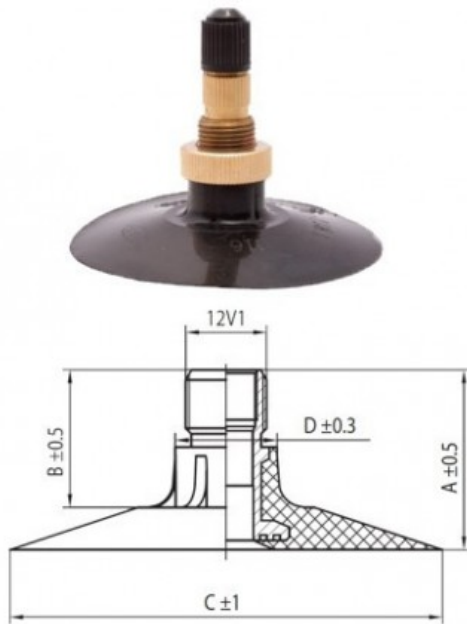

Kamera 9.5-44 TR-218A K/B

Categoría	Cámaras de aire
Tamaño	9.5-44
Ancho	230
Altura relativa	
Diámetro/	44
Modelo	TR218A
Análogo	230/95R44

Entrega 1-5 días laborables

Garantía

Descripción

Visa aukščiau pateikta informacija yra gauta iš gamintojo. Turinys yra rekomendacinio pobūdžio. "Protekta" nepisiima atsakomybės dėl problemų, kilusių su informacijos naudojimu.