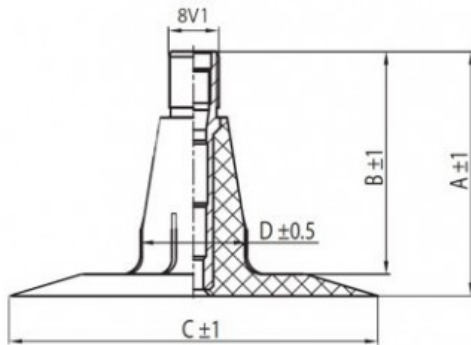

Kamera 14.0/65-16 TR-15 K/B

| | |
|-----------------|-----------------|
| Categoría | Cámaras de aire |
| Tamaño | 14.0/65-16 |
| Ancho | 14 |
| Altura relativa | 65 |
| Diámetro/ | 16 |
| Modelo | TR15 |
| Análogo | |