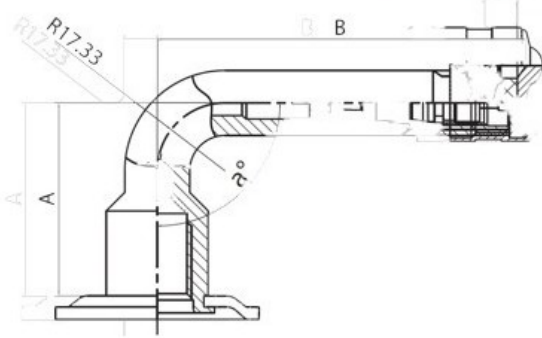

Kamera 14.00-24 V3.02.14 K/B

Categoría	Cámaras de aire
Tamaño	14.00-24
Ancho	14
Altura relativa	
Diámetro/	24
Modelo	V3.02.14
Análogo	

Entrega	1-5 días laborables
Garantía	
Descripción	

Visa aukščiau pateikta informacija yra gauta iš gamintojo. Turinys yra rekomendacinio pobūdžio. "Protekta" nepisiima atsakomybės dėl problemų, kilusių su informacijos naudojimu.