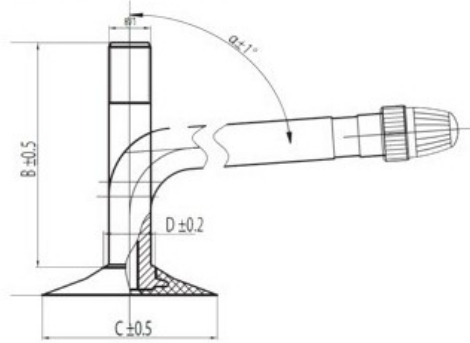

Kamera 250-15, 300-15 TR-78A K/B

Categoría	Cámaras de aire
Tamaño	250-15,
Ancho	250
Altura relativa	
Diámetro/	15
Modelo	TR75A
Análogo	300-15

Entrega 1-5 días laborables

Garantía

Descripción

Visa aukščiau pateikta informacija yra gauta iš gamintojo. Turinys yra rekomendacinio pobūdžio. "Protekta" nepisiima atsakomybės dėl problemų, kilusių su informacijos naudojimu.