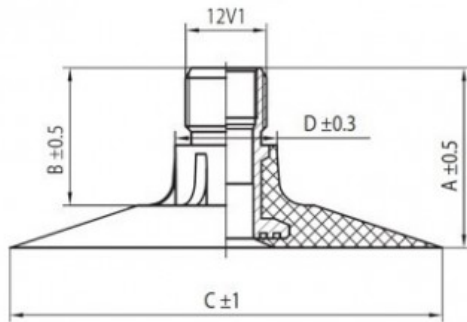

Kamera 500/60-22.5 TR-218A K/B

Categoría	Cámaras de aire
Tamaño	500/60-22.5
Ancho	500
Altura relativa	60
Diámetro/	22.5
Modelo	TR218A
Análogo	

Entrega 1-5 días laborables

Garantía

Descripción

Visa aukščiau pateikta informacija yra gauta iš gamintojo. Turinys yra rekomendacinio pobūdžio. "Protekta" nepisiima atsakomybės dėl problemų, kilusių su informacijos naudojimu.