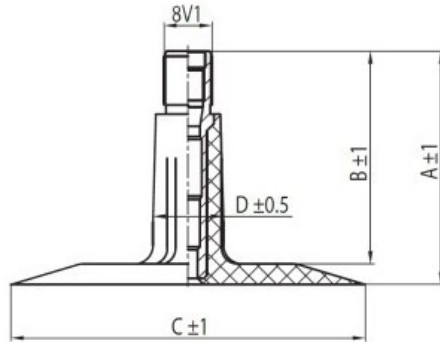

Kamera 20x8.00-8, 20x10.00-8 TR-13 K/B

Categoría	Cámaras de aire
Tamaño	20x8.00-8,
Ancho	8
Altura relativa	8
Diámetro/	8
Modelo	TR13
Análogo	20x10.00-8

Entrega 1-5 días laborables

Garantía

Descripción

Visa aukščiau pateikta informacija yra gauta iš gamintojo. Turinys yra rekomendacinio pobūdžio. "Protekta" nepisiima atsakomybės dėl problemų kilsiančių su informacijos naudojimu.