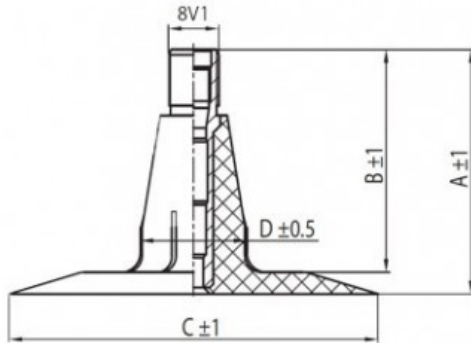

**Kamera 12.5/80-18, 14.5/80-18 TR-15 K/B**

Categoría	Cámaras de aire
Tamaño	12.5/80-18,
Ancho	14.5
Altura relativa	80
Diámetro/	18
Modelo	TR15
Análogo	14.5/80-18

Entrega 1-5 días laborables

Garantía

Descripción