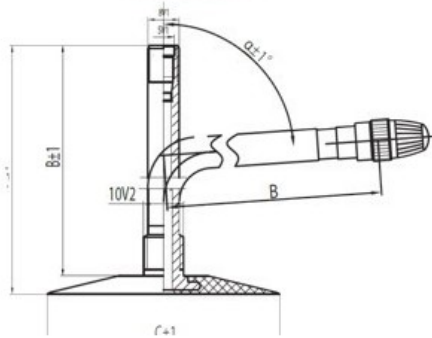

Kamera 7.00-12 JS-2 K/B

Categoría	Cámaras de aire
Tamaño	7.00-12
Ancho	7
Altura relativa	
Diámetro/	12
Modelo	JS2
Análogo	

Entrega 1-5 días laborables

Garantía

Descripción

Visa aukščiau pateikta informacija yra gauta iš gamintojo. Turinys yra rekomendacinio pobūdžio. "Protekta" nepisiima atsakomybės dėl problemų, kilusių su informacijos naudojimu.