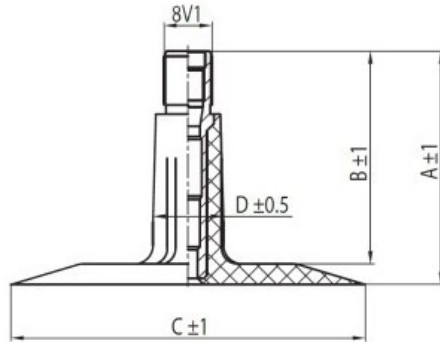

Kamera 4.00-12, 4.50-12 TR-13 K/B

Categoría	Cámaras de aire
Tamaño	4.00-12,
Ancho	4
Altura relativa	
Diámetro/	12
Modelo	TR13
Análogo	4.00R12

Entrega	1-5 días laborables
Garantía	
Descripción	

Visa aukščiau pateikta informacija yra gauta iš gamintojo. Turinys yra rekomendacinio pobūdžio. "Protekta" nepisiima atsakomybės dėl problemų kilsių su informacijos naudojimu.