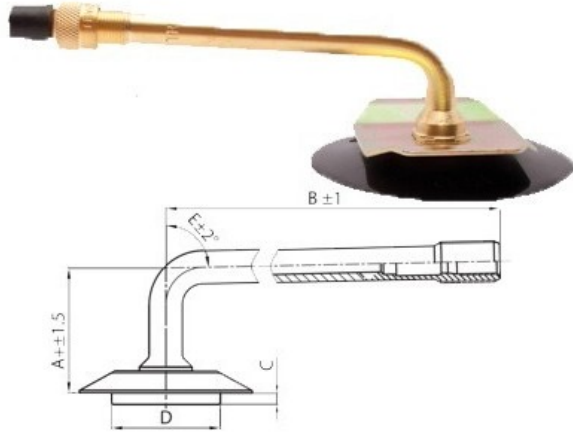

Kamera 15.5-25 TRJ-1175C K/B

Categoría	Cámaras de aire
Tamaño	15.5-25
Ancho	15.5
Altura relativa	
Diámetro/	25
Modelo	TRJ1175C
Análogo	

Entrega 1-5 días laborables

Garantía

Descripción

Visa aukščiau pateikta informacija yra gauta iš gamintojo. Turinys yra rekomendacinio pobūdžio. "Protekta" nepisiima atsakomybės dėl problemų, kilusių su informacijos naudojimu.