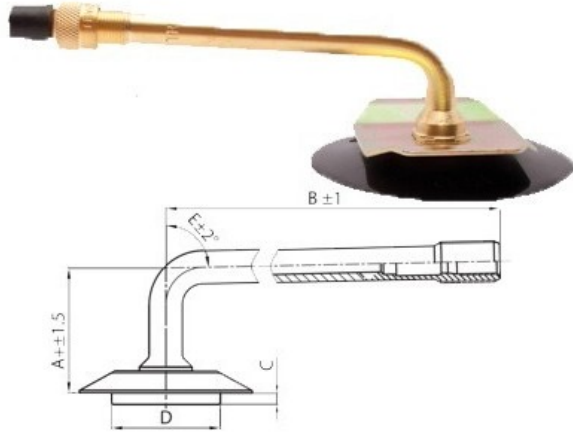

Kamera 23.5-25 TRJ-1175C K/B

Categoría	Cámaras de aire
Tamaño	23.5-25
Ancho	23.5
Altura relativa	
Diámetro/	25
Modelo	TRJ1175C
Análogo	

Entrega 1-5 días laborables

Garantía

Descripción

Visa aukščiau pateikta informacija yra gauta iš gamintojo. Turinys yra rekomendacinio pobūdžio. "Protekta" nepisiima atsakomybės dėl problemų, kilusių su informacijos naudojimu.