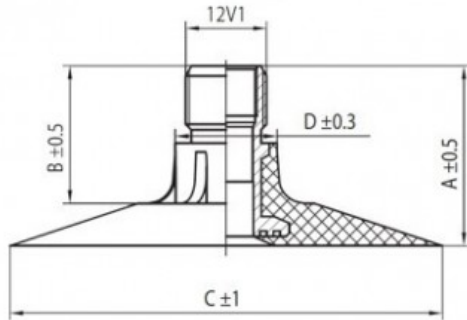

Kamera 650/60-38 TR-218A K/B

Categoría	Cámaras de aire
Tamaño	650/60-38
Ancho	650
Altura relativa	60
Diámetro/	38
Modelo	TR218A
Análogo	650/60R38

Entrega 1-5 días laborables

Garantía

Descripción

Visa aukščiau pateikta informacija yra gauta iš gamintojo. Turinys yra rekomendacinio pobūdžio. "Protekta" nepisiima atsakomybės dėl problemų, kilusių su informacijos naudojimu.