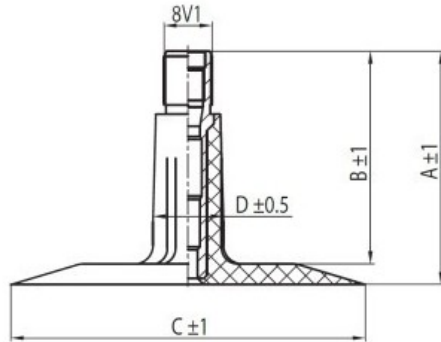

**Kamera 4.00-10, 4.40-10 TR-13 K/B**

Categoría	Cámaras de aire
Tamaño	4.00-10,
Ancho	4.4
Altura relativa	
Diámetro/	10
Modelo	TR13
Análogo	4.40-10

Entrega 1-5 días laborables

Garantía

Descripción

Visa aukščiau pateikta informacija yra gauta iš gamintojo. Turinys yra rekomendacinio pobūdžio. "Protekta" nepisiima atsakomybės dėl problemų kilsių su informacijos naudojimu.