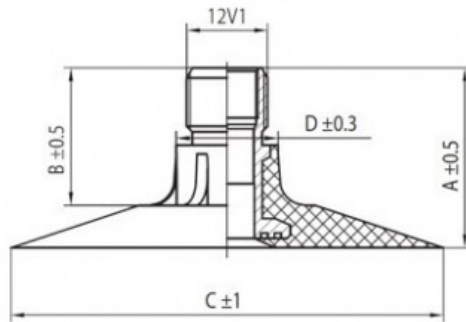

**Kamera 16.9-24 TR-218 K/B**

Categoría	Cámaras de aire
Tamaño	16.9-24
Ancho	420
Altura relativa	
Diámetro/	24
Modelo	TR218A
Análogo	420/85R24

Entrega 1-5 días laborables

Garantía

Descripción

Visa aukščiau pateikta informacija yra gauta iš gamintojo. Turinys yra rekomendacinio pobūdžio. "Protekta" nepisiima atsakomybės dėl problemų, kilusių su informacijos naudojimu.