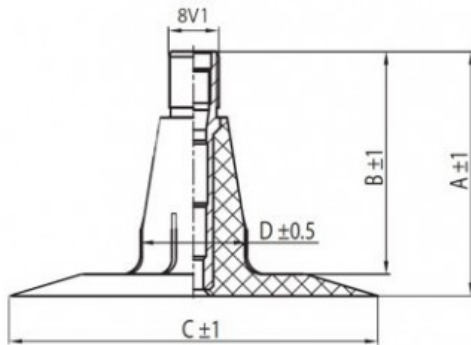

Kamera 20.0/70-20 TR-15 K/B

Categoría	Cámaras de aire
Tamaño	20.0/70-20
Ancho	20
Altura relativa	70
Diámetro/	20
Modelo	TR15
Análogo	

Entrega	1-5 días laborables
Garantía	
Descripción	

Visa aukščiau pateikta informacija yra gauta iš gamintojo. Turinys yra rekomendacinio pobūdžio. "Protekta" nepisiima atsakomybės dėl problemų kilsių su informacijos naudojimu.