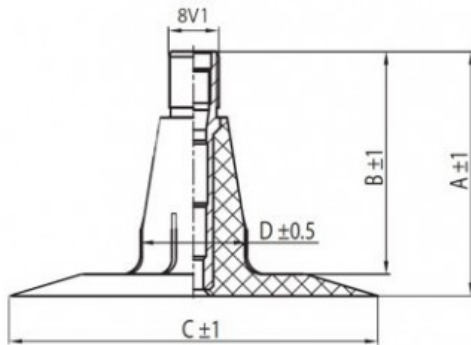

**Kamera 175-15, 185-15 TR-15 K/B**

Categoría	Cámaras de aire
Tamaño	175-15,
Ancho	175
Altura relativa	
Diámetro/	15
Modelo	TR15
Análogo	185-15

Entrega 1-5 días laborables

Garantía

Descripción

Visa aukščiau pateikta informacija yra gauta iš gamintojo. Turinys yra rekomendacinio pobūdžio. "Protekta" nepisiima atsakomybės dėl problemų, kilusių su informacijos naudojimu.