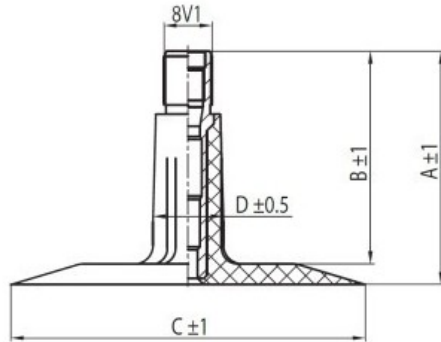

Kamera 20x8.00-10, 20x10.00-10TR-13 K/B

Categoría	Cámaras de aire
Tamaño	20x8.00-10,
Ancho	10
Altura relativa	10
Diámetro/	10
Modelo	TR13
Análogo	20x10.00-10

Entrega	1-5 días laborables
Garantía	
Descripción	