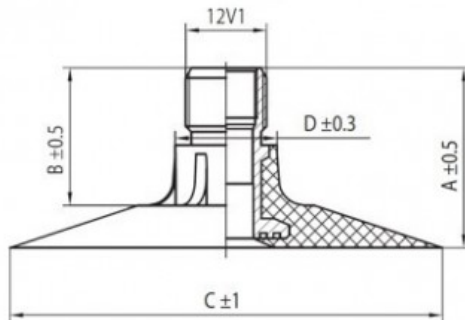

## Kamera 500/45-22.5 TR-218A K/B

Categoría	Cámaras de aire
Tamaño	500/45-22.5
Ancho	500
Altura relativa	45
Diámetro/	22.5
Modelo	TR218A
Análogo	

Entrega	1-5 días laborables
Garantía	
Descripción	

Visa aukščiau pateikta informacija yra gauta iš gamintojo. Turinys yra rekomendacinio pobūdžio. "Protekta" nepisiima atsakomybės dėl problemų kilsių su informacijos naudojimu.