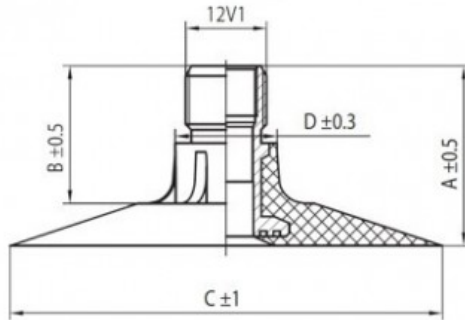

Kamera 18.00-19.5 TR-218A K/B

Categoría	Cámaras de aire
Tamaño	18.00-19.5
Ancho	18
Altura relativa	
Diámetro/	19.5
Modelo	TR218A
Análogo	

Entrega	1-5 días laborables
Garantía	
Descripción	

Visa aukščiau pateikta informacija yra gauta iš gamintojo. Turinys yra rekomendacinio pobūdžio. "Protekta" nepisiima atsakomybės dėl problemų, kilusių su informacijos naudojimu.