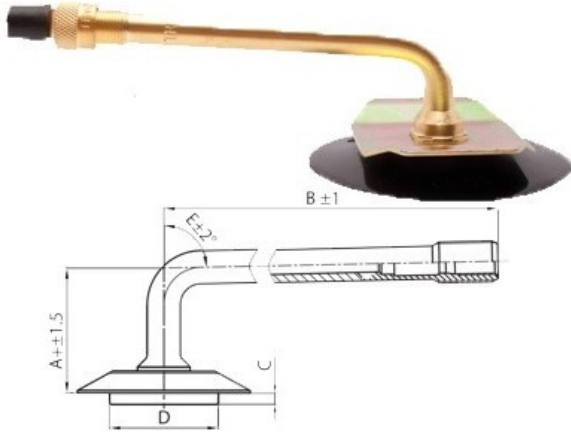

## Kamera 26.5-25 TRJ-1175C K/B

Categoría	Cámaras de aire
Tamaño	26.5-25
Ancho	26.5
Altura relativa	
Diámetro/	25
Modelo	TRJ1175C
Análogo	

Entrega 1-5 días laborables

Garantía

Descripción

Visa aukščiau pateikta informacija yra gauta iš gamintojo. Turinys yra rekomendacinio pobūdžio. "Protekta" nepisiima atsakomybės dėl problemų, kilusių su informacijos naudojimu.