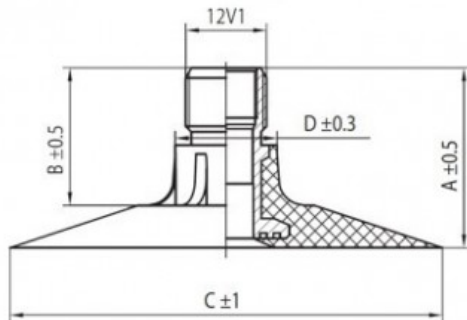

Kamera 21.00-30, 23.1-30, 540/65R30 TR-218A K/B

Categoría	Cámaras de aire
Tamaño	21.00-30,
Ancho	21
Altura relativa	
Diámetro/	30
Modelo	TR218A
Análogo	540/65-30

Entrega	1-5 días laborables
Garantía	
Descripción	