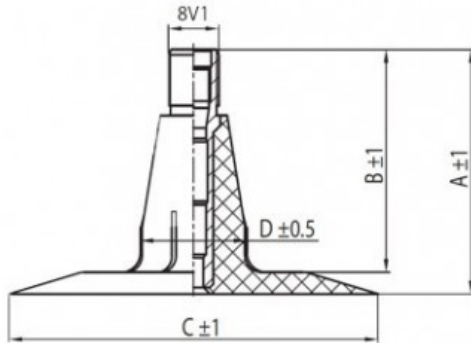

Kamera 200/60-14.5, 24x8.00-14.5 TR-15 K/B

Categoría	Cámaras de aire
Tamaño	200/60-14.5,
Ancho	200
Altura relativa	60
Diámetro/	14.5
Modelo	TR15
Análogo	

Entrega	1-5 días laborables
Garantía	
Descripción	