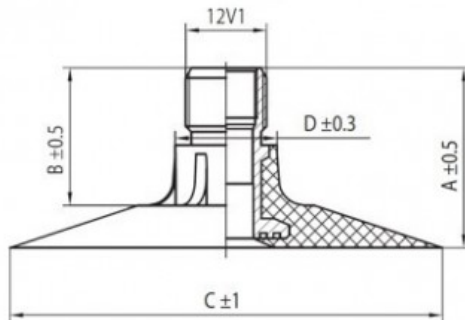

Kamera 15x6.00-6 TR-87 K/B

Categoría	Cámaras de aire
Tamaño	15x6.00-6
Ancho	600
Altura relativa	50
Diámetro/	22.5
Modelo	TR218A
Análogo	

Entrega	1-5 días laborables
Garantía	
Descripción	

Visa aukščiau pateikta informacija yra gauta iš gamintojo. Turinys yra rekomendacinio pobūdžio. "Protekta" nepisiima atsakomybės dėl problemų kilsių su informacijos naudojimu.