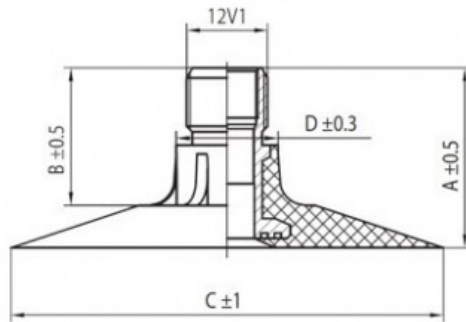

Kamera 15.0/55-17, 385/55-17 TR-218 K/B

Categoría	Cámaras de aire
Tamaño	15.0/55-17,
Ancho	385
Altura relativa	55
Diámetro/	17
Modelo	TR218
Análogo	385/55-17

Entrega 1-5 días laborables

Garantía

Descripción