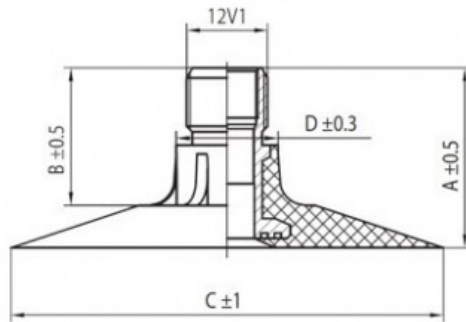

Kamera 12.5/80-18 TR-218A K/B

Categoría	Cámaras de aire
Tamaño	12.5/80-18
Ancho	14.5
Altura relativa	80
Diámetro/	18
Modelo	TR218A
Análogo	14.5/80-18

Entrega 1-5 días laborables

Garantía

Descripción

Visa aukščiau pateikta informacija yra gauta iš gamintojo. Turinys yra rekomendacinio pobūdžio. "Protekta" nepisiima atsakomybės dėl problemų, kilusių su informacijos naudojimu.