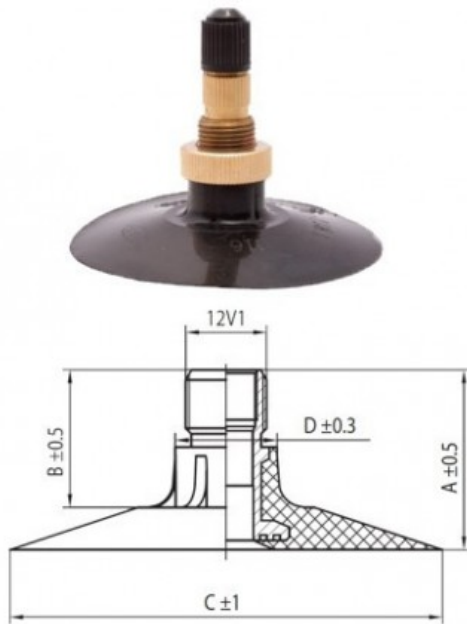

Kamera 16.9-38 TR-218A K/B

Categoría	Cámaras de aire
Tamaño	16.9-38
Ancho	420
Altura relativa	/
Diámetro/	38
Modelo	TR218A
Análogo	420/85R38

Entrega	1-5 días laborables
Garantía	
Descripción	

Visa aukščiau pateikta informacija yra gauta iš gamintojo. Turinys yra rekomendacinio pobūdžio. "Protekta" nepisiima atsakomybės dėl problemų kilsių su informacijos naudojimu.