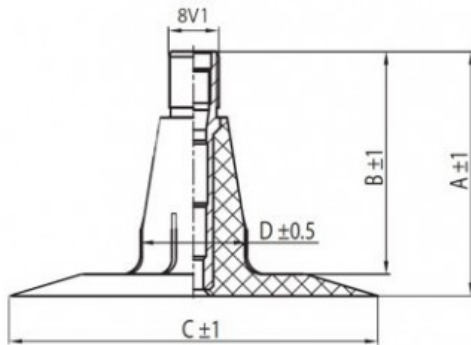

## Kamera 5.00-10 TR-15 K/B

Categoría	Cámaras de aire
Tamaño	5.00-10
Ancho	5
Altura relativa	
Diámetro/	10
Modelo	TR15
Análogo	

Entrega	1-5 días laborables
Garantía	
Descripción	

Visa aukščiau pateikta informacija yra gauta iš gamintojo. Turinys yra rekomendacinio pobūdžio. "Protekta" nepisiima atsakomybės dėl problemų kilsių su informacijos naudojimu.