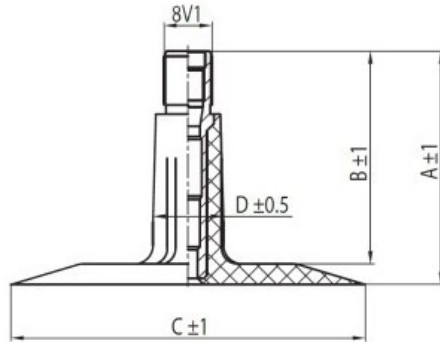

Kamera 13x5.00-6 TR-13 K/B

Categoría	Cámaras de aire
Tamaño	13x5.00-6
Ancho	5
Altura relativa	5
Diámetro/	6
Modelo	TR13
Análogo	

Entrega	1-5 días laborables
Garantía	
Descripción	

Visa aukščiau pateikta informacija yra gauta iš gamintojo. Turinys yra rekomendacinio pobūdžio. "Protekta" nepisiima atsakomybės dėl problemų, kilusių su informacijos naudojimu.