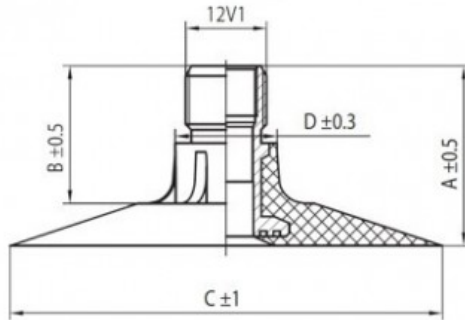

## Kamera 11.2-44 TR-218A K/B

Categoría	Cámaras de aire
Tamaño	11.2-44
Ancho	270
Altura relativa	
Diámetro/	44
Modelo	TR218A
Análogo	270/95-

Entrega	1-5 días laborables
Garantía	
Descripción	

Visa aukščiau pateikta informacija yra gauta iš gamintojo. Turinys yra rekomendacinio pobūdžio. "Protekta" nepisiima atsakomybės dėl problemų, kilusių su informacijos naudojimu.