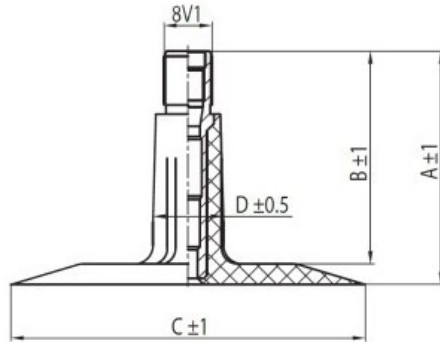

Kamera 220/50-6 TR-13 K/B

Categoría	Cámaras de aire
Tamaño	220/50-6
Ancho	220
Altura relativa	50
Diámetro/	6
Modelo	TR13
Análogo	

Entrega	1-5 días laborables
Garantía	1 meses
Descripción	

Visa aukščiau pateikta informacija yra gauta iš gamintojo. Turinys yra rekomendacinio pobūdžio. "Protekta" nepisiima atsakomybės dėl problemų kilsių su informacijos naudojimu.