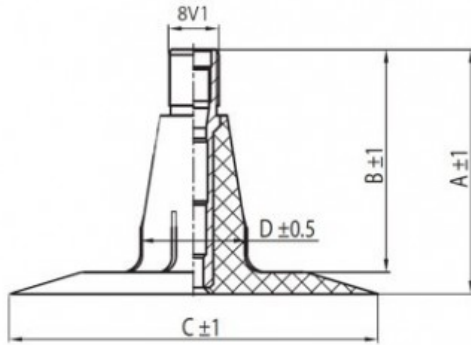

Kamera 4.00-12 TR-15 K/B

Categoría	Cámaras de aire
Tamaño	4.00-12
Ancho	4
Altura relativa	
Diámetro/	12
Modelo	TR15
Análogo	

Entrega

Garantía

Descripción

Visa aukščiau pateikta informacija yra gauta iš gamintojo. Turinys yra rekomendacinio pobūdžio. "Protekta" nepisiima atsakomybės dėl problemų, kilusių su informacijos naudojimu.