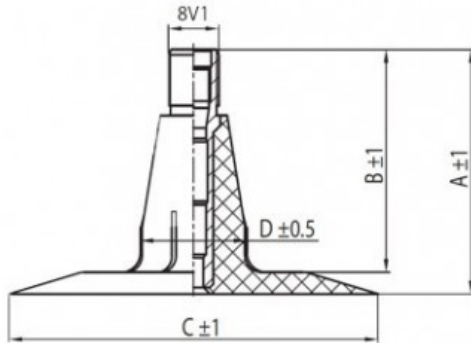

Kamera 500/60-15.5, 500/55-15.5 TR-15 K/B

Categoría	Cámaras de aire
Tamaño	500/60-15.5,
Ancho	500
Altura relativa	55
Diámetro/	15.5
Modelo	TR15
Análogo	500/55-15.5

Entrega	1-5 días laborables
Garantía	
Descripción	