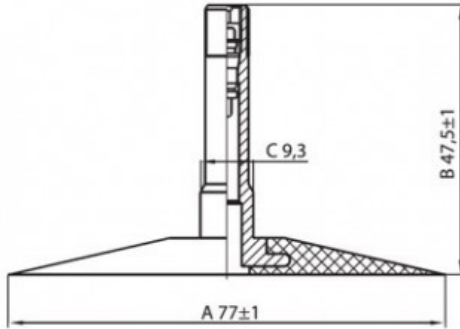

Kamera 15.00-22.5 TR-300 K/B

Categoría	Cámaras de aire
Tamaño	15.00-22.5
Ancho	15
Altura relativa	
Diámetro/	22.5
Modelo	TR300
Análogo	

Entrega	1-5 días laborables
Garantía	
Descripción	

Visa aukščiau pateikta informacija yra gauta iš gamintojo. Turinys yra rekomendacinio pobūdžio. "Protekta" nepisiima atsakomybės dėl problemų, kilusių su informacijos naudojimu.