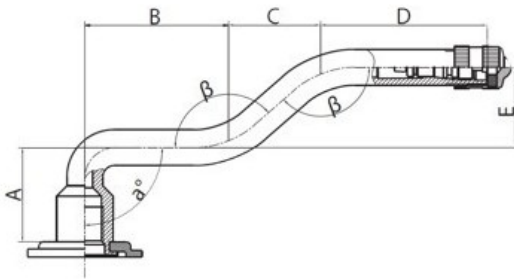

Kamera 16/70-20 V3.06.8 K/B

Categoría	Cámaras de aire
Tamaño	16/70-20
Ancho	405
Altura relativa	70
Diámetro/	20
Modelo	V3.06.8
Análogo	16/70

Entrega 1-5 días laborables

Garantía

Descripción

Visa aukščiau pateikta informacija yra gauta iš gamintojo. Turinys yra rekomendacinio pobūdžio. "Protekta" nepisiima atsakomybės dėl problemų, kilusių su informacijos naudojimu.