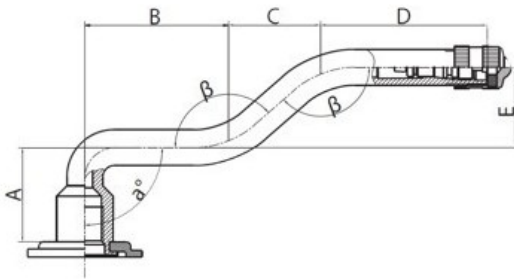

Kamera 13.00-22.5 V3.06.2 K/B

Categoría	Cámaras de aire
Tamaño	13.00-22.5
Ancho	13
Altura relativa	
Diámetro/	22.5
Modelo	V3.06.2
Análogo	13R22.5

Entrega 1-5 días laborables

Garantía

Descripción

Visa aukščiau pateikta informacija yra gauta iš gamintojo. Turinys yra rekomendacinio pobūdžio. "Protekta" nepisiima atsakomybės dėl problemų, kilusių su informacijos naudojimu.