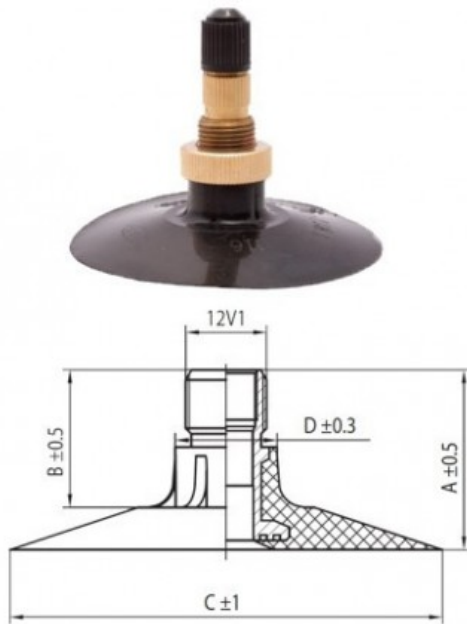

Kamera 5.00-12 TR-218 K/B

Categoría	Cámaras de aire
Tamaño	5.00-12
Ancho	5
Altura relativa	
Diámetro/	12
Modelo	TR218A
Análogo	

Entrega	1-5 días laborables
Garantía	
Descripción	

Visa aukščiau pateikta informacija yra gauta iš gamintojo. Turinys yra rekomendacinio pobūdžio. "Protekta" nepisiima atsakomybės dėl problemų kilsių su informacijos naudojimu.