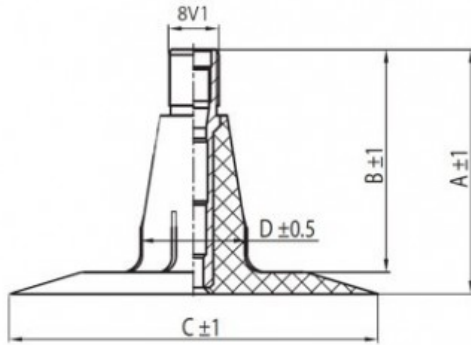

Kamera 400/60-15.5, 400/65-15.5 TR-15 K/B

Categoría	Cámaras de aire
Tamaño	400/60-15.5,
Ancho	400
Altura relativa	55
Diámetro/	15.5
Modelo	TR15
Análogo	400/65-15.5

Entrega

Garantía

Descripción

Visa aukščiau pateikta informacija yra gauta iš gamintojo. Turinys yra rekomendacinio pobūdžio. "Protekta" nepisiima atsakomybės dėl problemų kilsių su informacijos naudojimu.