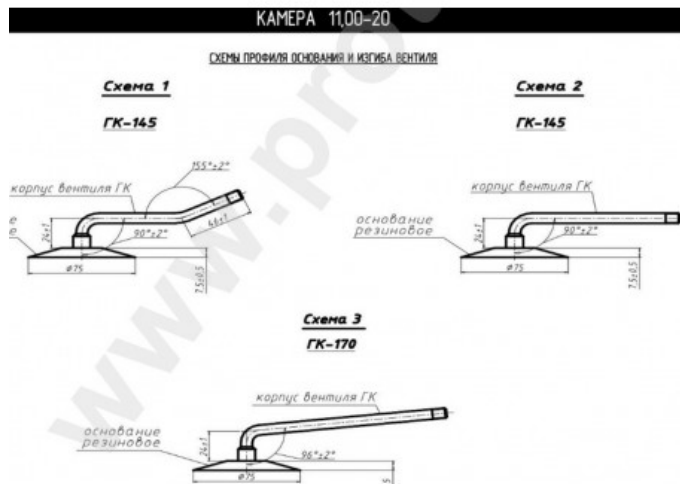

## Kamera 11.00-20 RU

Categoría	Cámaras de aire
Tamaño	11.00-20
Ancho	12
Altura relativa	
Diámetro/	20
Modelo	GK145, 170
Análogo	12.00R20

Entrega	1-5 días laborables
Garantía	12 meses
Descripción	

Visa aukščiau pateikta informacija yra gauta iš gamintojo. Turinys yra rekomendacinio pobūdžio. "Protekta" nepisiima atsakomybės dėl problemų, kilusių su informacijos naudojimu.