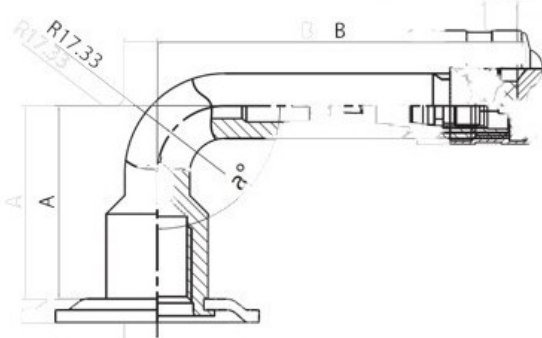

Kamera 8.25-20 RU

Categoría	Cámaras de aire
Tamaño	8.25-20
Ancho	8.25
Altura relativa	
Diámetro/	20
Modelo	GK115
Análogo	8.25R20

Entrega	---
Garantía	12 meses
Descripción	

Visa aukščiau pateikta informacija yra gauta iš gamintojo. Turinys yra rekomendacinio pobūdžio. "Protekta" nepisiima atsakomybės dėl problemų, kilusių su informacijos naudojimu.