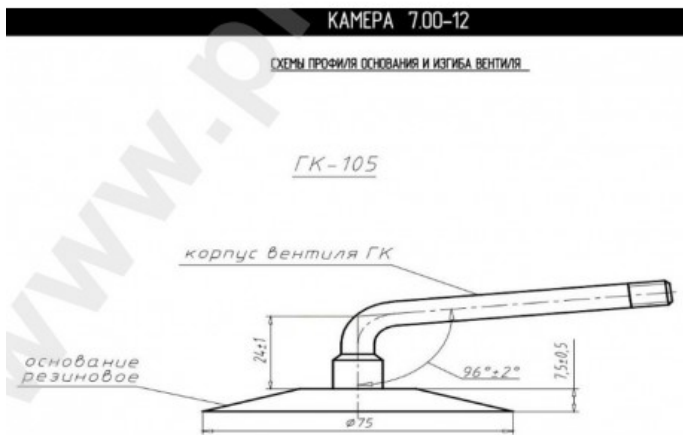

Kamera 7.00-12 RU

Categoría	Cámaras de aire
Tamaño	7.00-12
Ancho	7
Altura relativa	
Diámetro/	12
Modelo	GK95, 105, 115
Análogo	

Entrega	1-5 días laborables
Garantía	12 meses
Descripción	

Visa aukščiau pateikta informacija yra gauta iš gamintojo. Turinys yra rekomendacinio pobūdžio. "Protekta" nepisiima atsakomybės dėl problemų, kilusių su informacijos naudojimu.