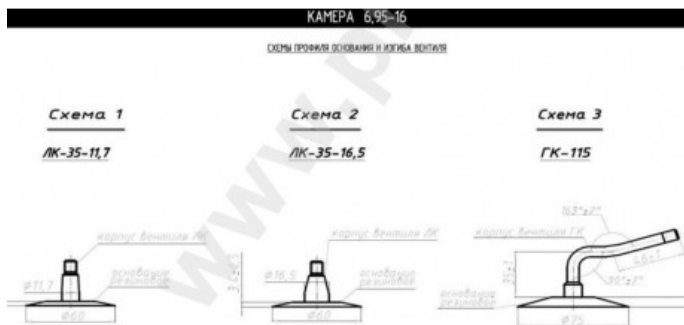

Kamera 6.95-16, 175/80-16 RU

Categoría	Cámaras de aire
Tamaño	6.95-16,
Ancho	175
Altura relativa	80
Diámetro/	16
Modelo	LK35-15.5, GK115
Análogo	175/80R16

Entrega	1-5 días laborables
Garantía	12 meses
Descripción	