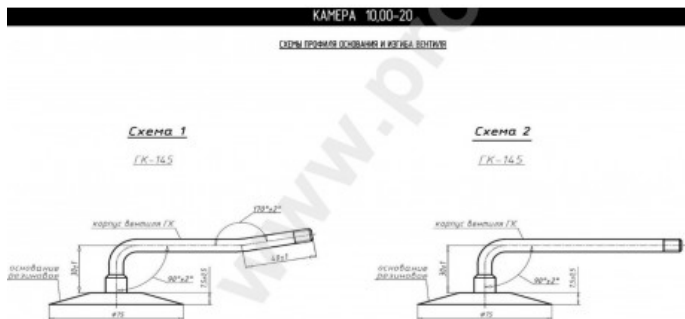

Kamera 10.00-20 CK RU

Categoría	Cámaras de aire
Tamaño	10.00-20
Ancho	11
Altura relativa	
Diámetro/	20
Modelo	GK145
Análogo	11.00R20

Entrega	1-5 días laborables
Garantía	12 meses
Descripción	

Visa aukščiau pateikta informacija yra gauta iš gamintojo. Turinys yra rekomendacinio pobūdžio. "Protekta" nepisiima atsakomybės dėl problemų, kilusių su informacijos naudojimu.