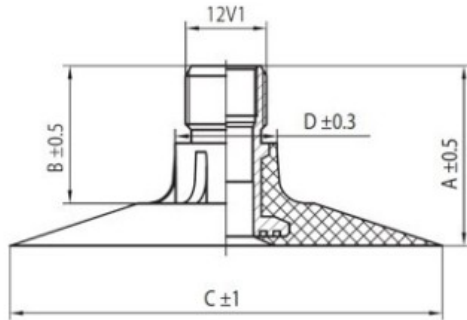

Kamera 11.2-20 CK RU

Categoría	Cámaras de aire
Tamaño	11.2-20
Ancho	280
Altura relativa	
Diámetro/	20
Modelo	GK50, GK145
Análogo	280/85R20

Entrega	---
Garantía	12 meses
Descripción	

Visa aukščiau pateikta informacija yra gauta iš gamintojo. Turinys yra rekomendacinio pobūdžio. "Protekta" nepisiima atsakomybės dėl problemų kilsių su informacijos naudojimu.