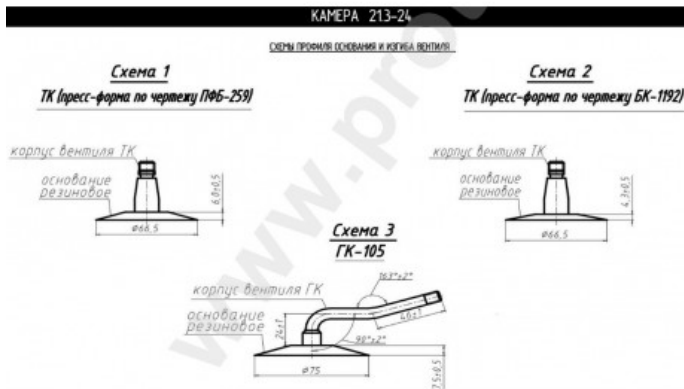

Kamera 21.3-24 CK RU

Categoría	Cámaras de aire
Tamaño	21.3-24
Ancho	21.3
Altura relativa	
Diámetro/	24
Modelo	TK, GK105
Análogo	21.3R24

Entrega	1-5 días laborables
Garantía	12 meses
Descripción	

Visa aukščiau pateikta informacija yra gauta iš gamintojo. Turinys yra rekomendacinio pobūdžio. "Protekta" nepisiima atsakomybės dėl problemų, kilusių su informacijos naudojimu.