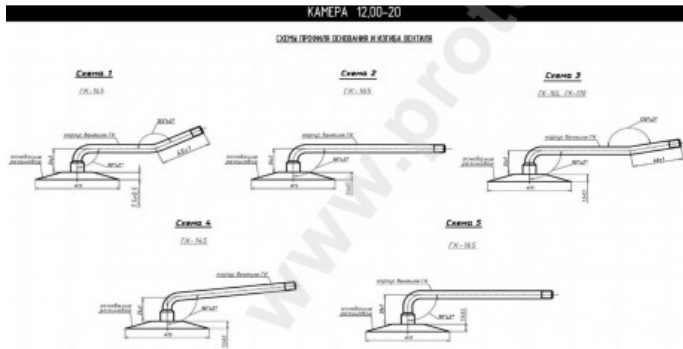

## Kamera 12.00-20 CK RU

Categoría	Cámaras de aire
Tamaño	12.00-20
Ancho	12
Altura relativa	
Diámetro/	20
Modelo	GK145, 170, 165
Análogo	12.00R20

Entrega	1-5 días laborables
Garantía	12 meses
Descripción	