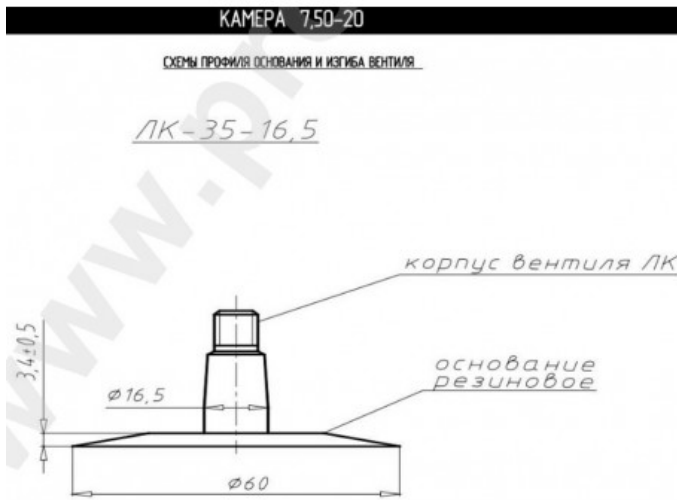

Kamera 7.50-20 CK RU

Categoría	Cámaras de aire
Tamaño	
Ancho	7.5
Altura relativa	
Diámetro/	20
Modelo	LK35-16.5
Análogo	

Entrega	1-5 días laborables
Garantía	12 meses
Descripción	

Visa aukščiau pateikta informacija yra gauta iš gamintojo. Turinys yra rekomendacinio pobūdžio. "Protekta" nepisiima atsakomybės dėl problemų kilsių su informacijos naudojimu.